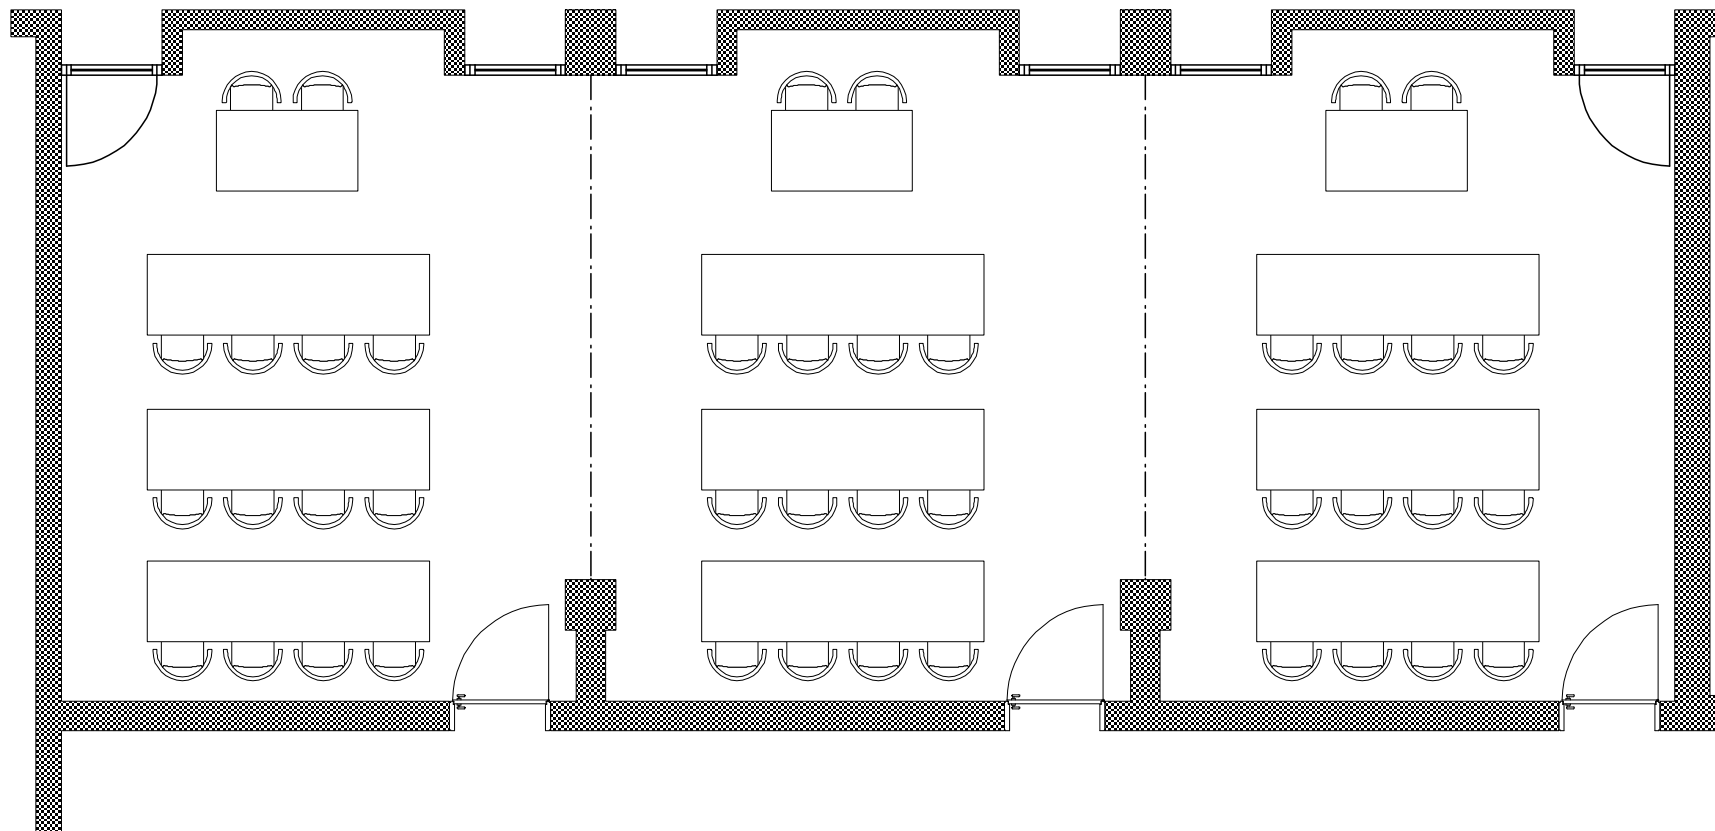

0 1,0 2,0 3,0 4,0 5,0 m

Sala "Muri-Gries - Erste & Neue - St. Michael" Saal - Scala/Maßst. 1:75

Sala "Muri-Gries - Erste & Neue - St. Michael" Saal - Scala/Maßst. 1:75

Sala "Muri-Gries - Erste & Neue - St. Michael" Saal - Scala/Maßst. 1:75

Sala "Muri-Gries - Erste & Neue - St. Michael" Saal - Scala/Maßst. 1:75

0 1,0 2,0 3,0 4,0 5,0 m

Sala "Muri-Gries - Erste & Neue - St. Michael" Saal - Scala/Maßst. 1:75