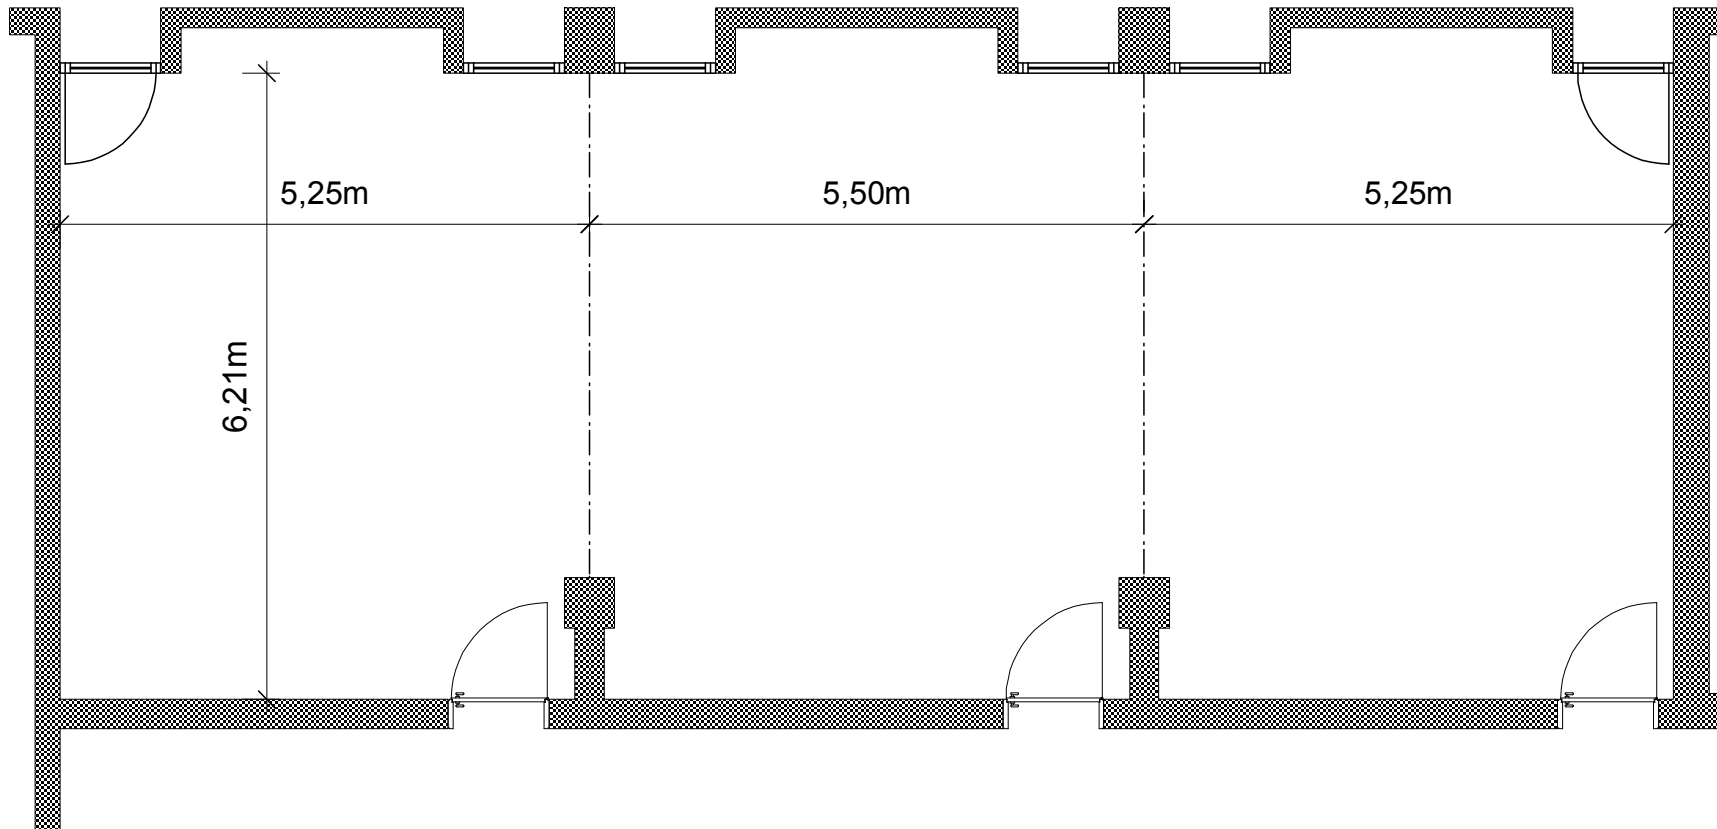

0 1,0 2,0 3,0 4,0 5,0 m

Sala "Muri-Gries - Erste & Neue - St. Michael" Saal - Scala/Maßst. 1:75

Sala "Muri-Gries - Erste & Neue - St. Michael" Saal - Scala/Maßst. 1:75

Sala "Muri-Gries - Erste & Neue - St. Michael" Saal - Scala/Maßst. 1:75

Sala "Muri-Gries - Erste & Neue - St. Michael" Saal - Scala/Maßst. 1:75

0 1,0 2,0 3,0 4,0 5,0 m

Sala "Muri-Gries - Erste & Neue - St. Michael" Saal - Scala/Maßst. 1:75