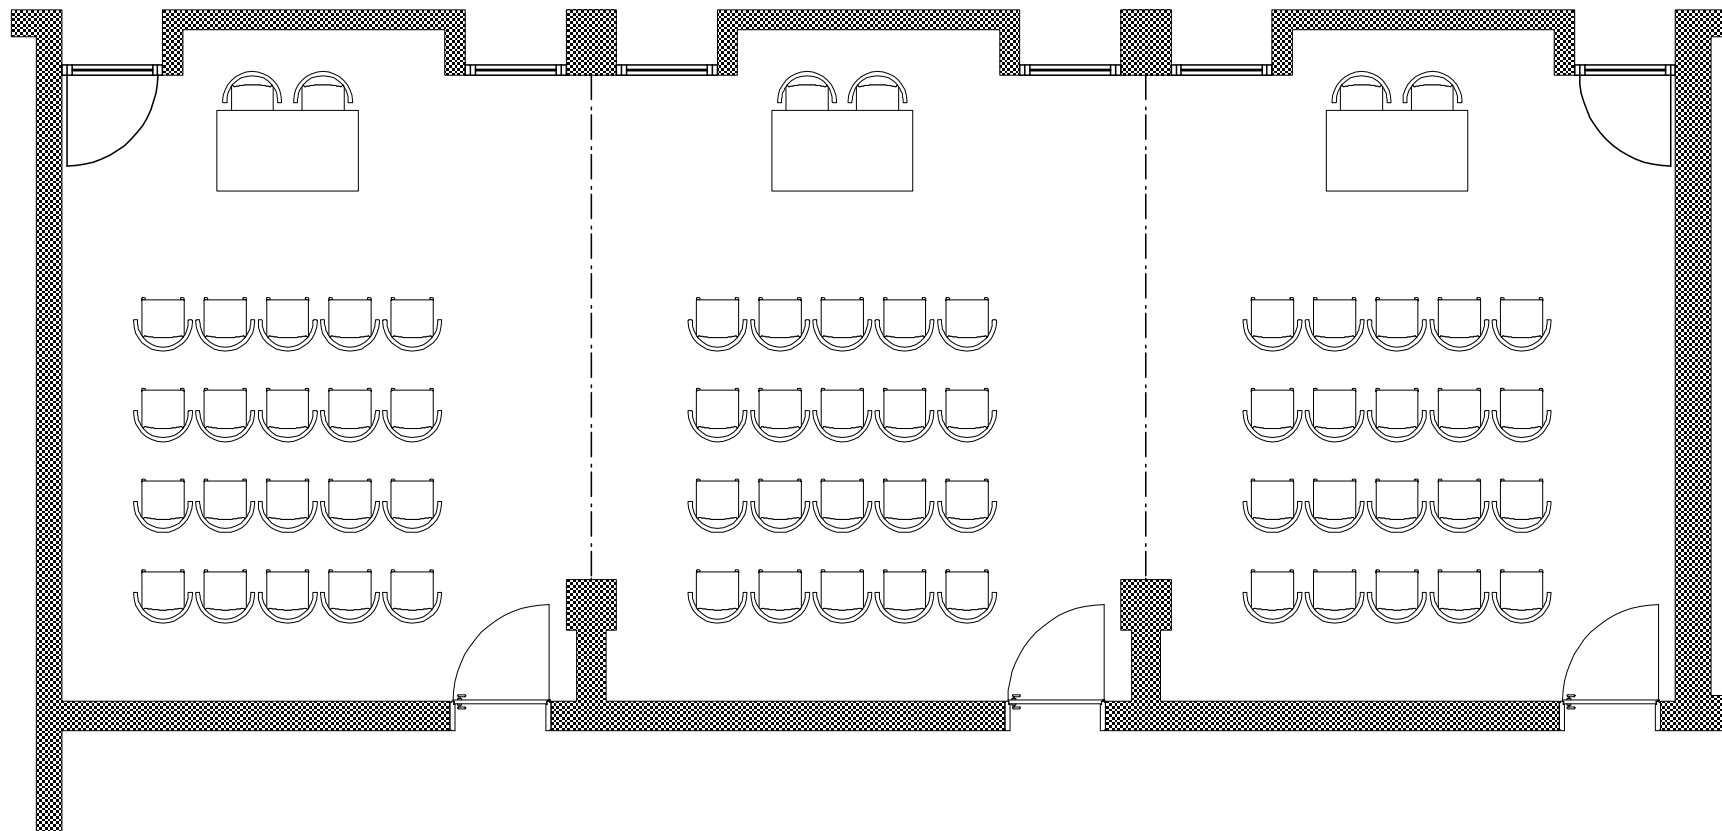

0 1,0 2,0 3,0 4,0 5,0 m

Sala "Muri-Gries - Erste & Neue - St. Michael" Saal - Scala/Maßst. 1:75

Sala "Muri-Gries - Erste & Neue - St. Michael" Saal - Scala/Maßst. 1:75

Sala "Muri-Gries - Erste & Neue - St. Michael" Saal - Scala/Maßst. 1:75

Sala "Muri-Gries - Erste & Neue - St. Michael" Saal - Scala/Maßst. 1:75

0 1,0 2,0 3,0 4,0 5,0 m

Sala "Muri-Gries - Erste & Neue - St. Michael" Saal - Scala/Maßst. 1:75