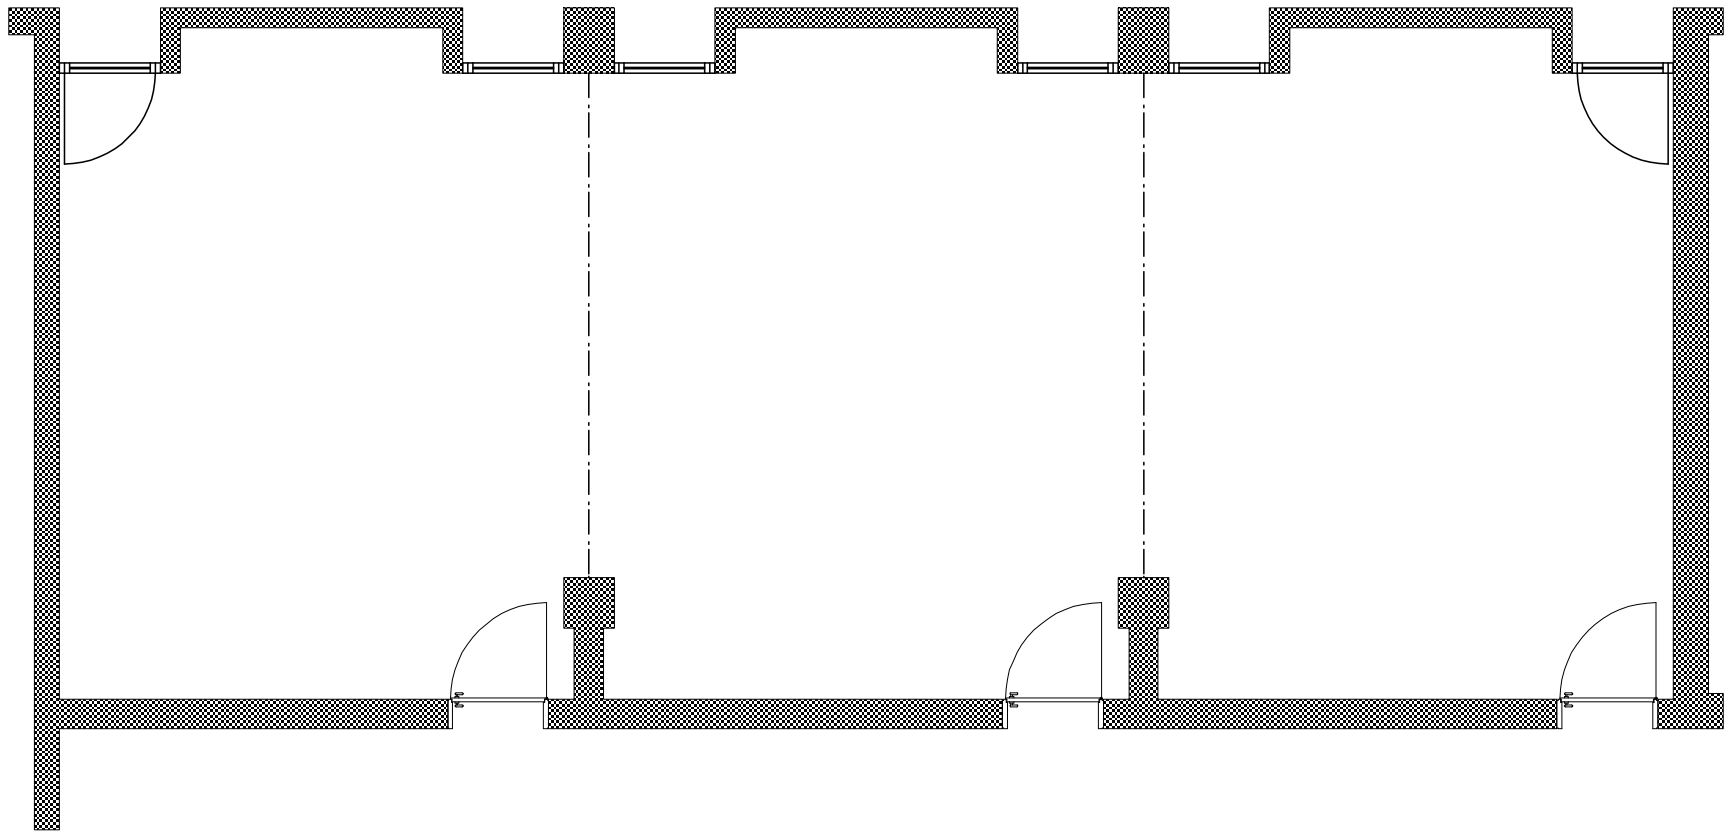

0 1,0 2,0 3,0 4,0 5,0 m

Sala "Muri-Gries - Erste & Neue - St. Michael" Saal - Scala/Maßst. 1:75

Sala "Muri-Gries - Erste & Neue - St. Michael" Saal - Scala/Maßst. 1:75

Sala "Muri-Gries - Erste & Neue - St. Michael" Saal - Scala/Maßst. 1:75

Sala "Muri-Gries - Erste & Neue - St. Michael" Saal - Scala/Maßst. 1:75

0 1,0 2,0 3,0 4,0 5,0 m

Sala "Muri-Gries - Erste & Neue - St. Michael" Saal - Scala/Maßst. 1:75