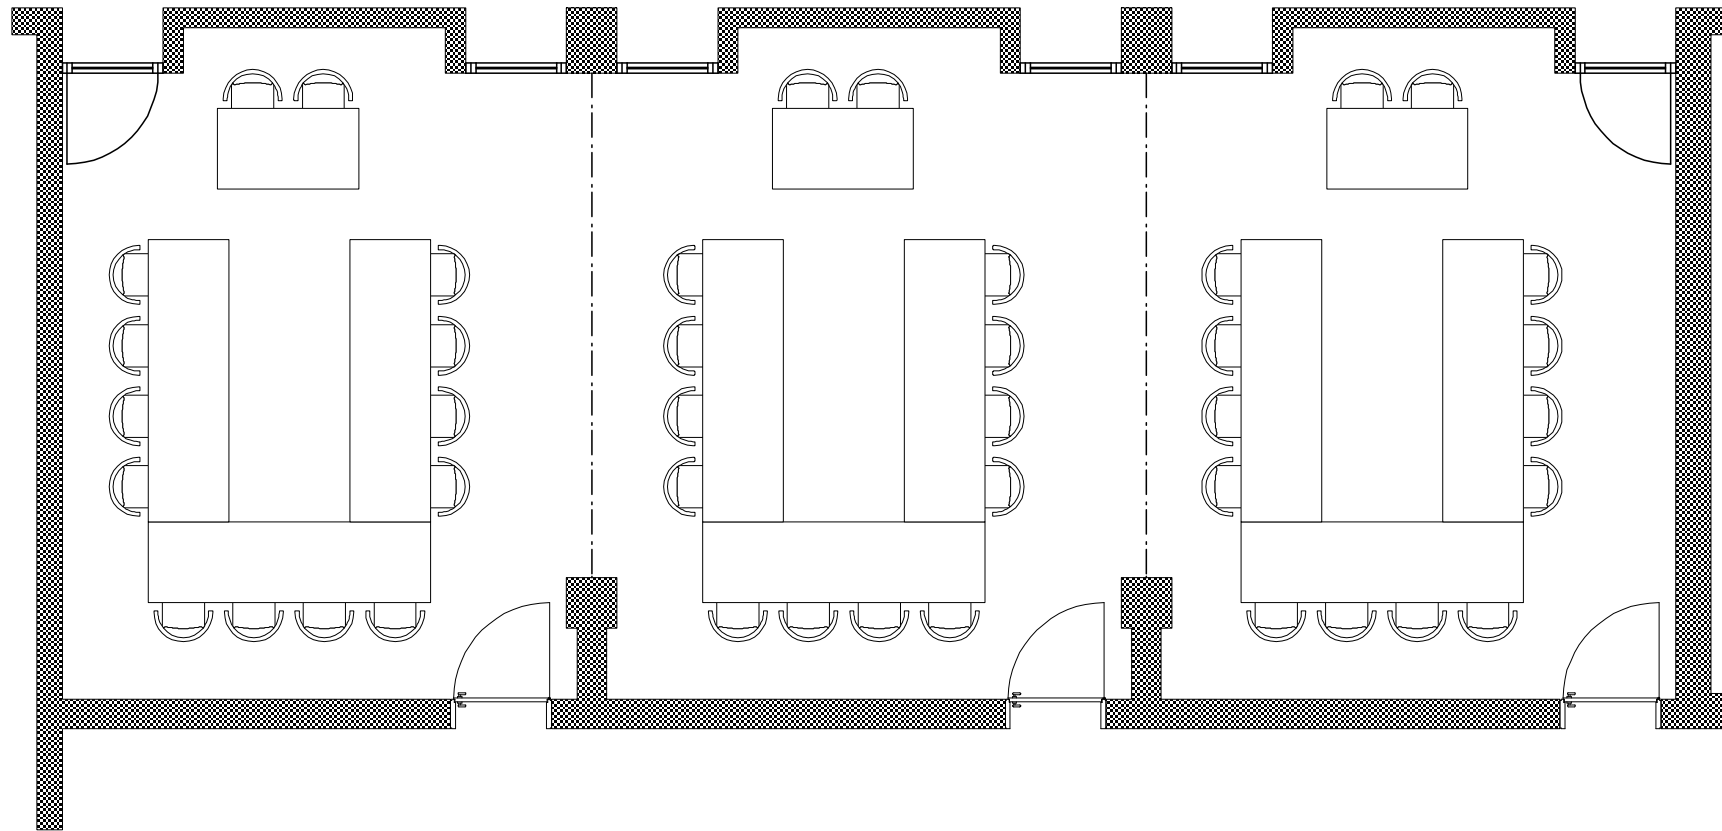

0 1,0 2,0 3,0 4,0 5,0 m

Sala "Muri-Gries - Erste & Neue - St. Michael" Saal - Scala/Maßst. 1:75

Sala "Muri-Gries - Erste & Neue - St. Michael" Saal - Scala/Maßst. 1:75

Sala "Muri-Gries - Erste & Neue - St. Michael" Saal - Scala/Maßst. 1:75

Sala "Muri-Gries - Erste & Neue - St. Michael" Saal - Scala/Maßst. 1:75

0 1,0 2,0 3,0 4,0 5,0 m

Sala "Muri-Gries - Erste & Neue - St. Michael" Saal - Scala/Maßst. 1:75