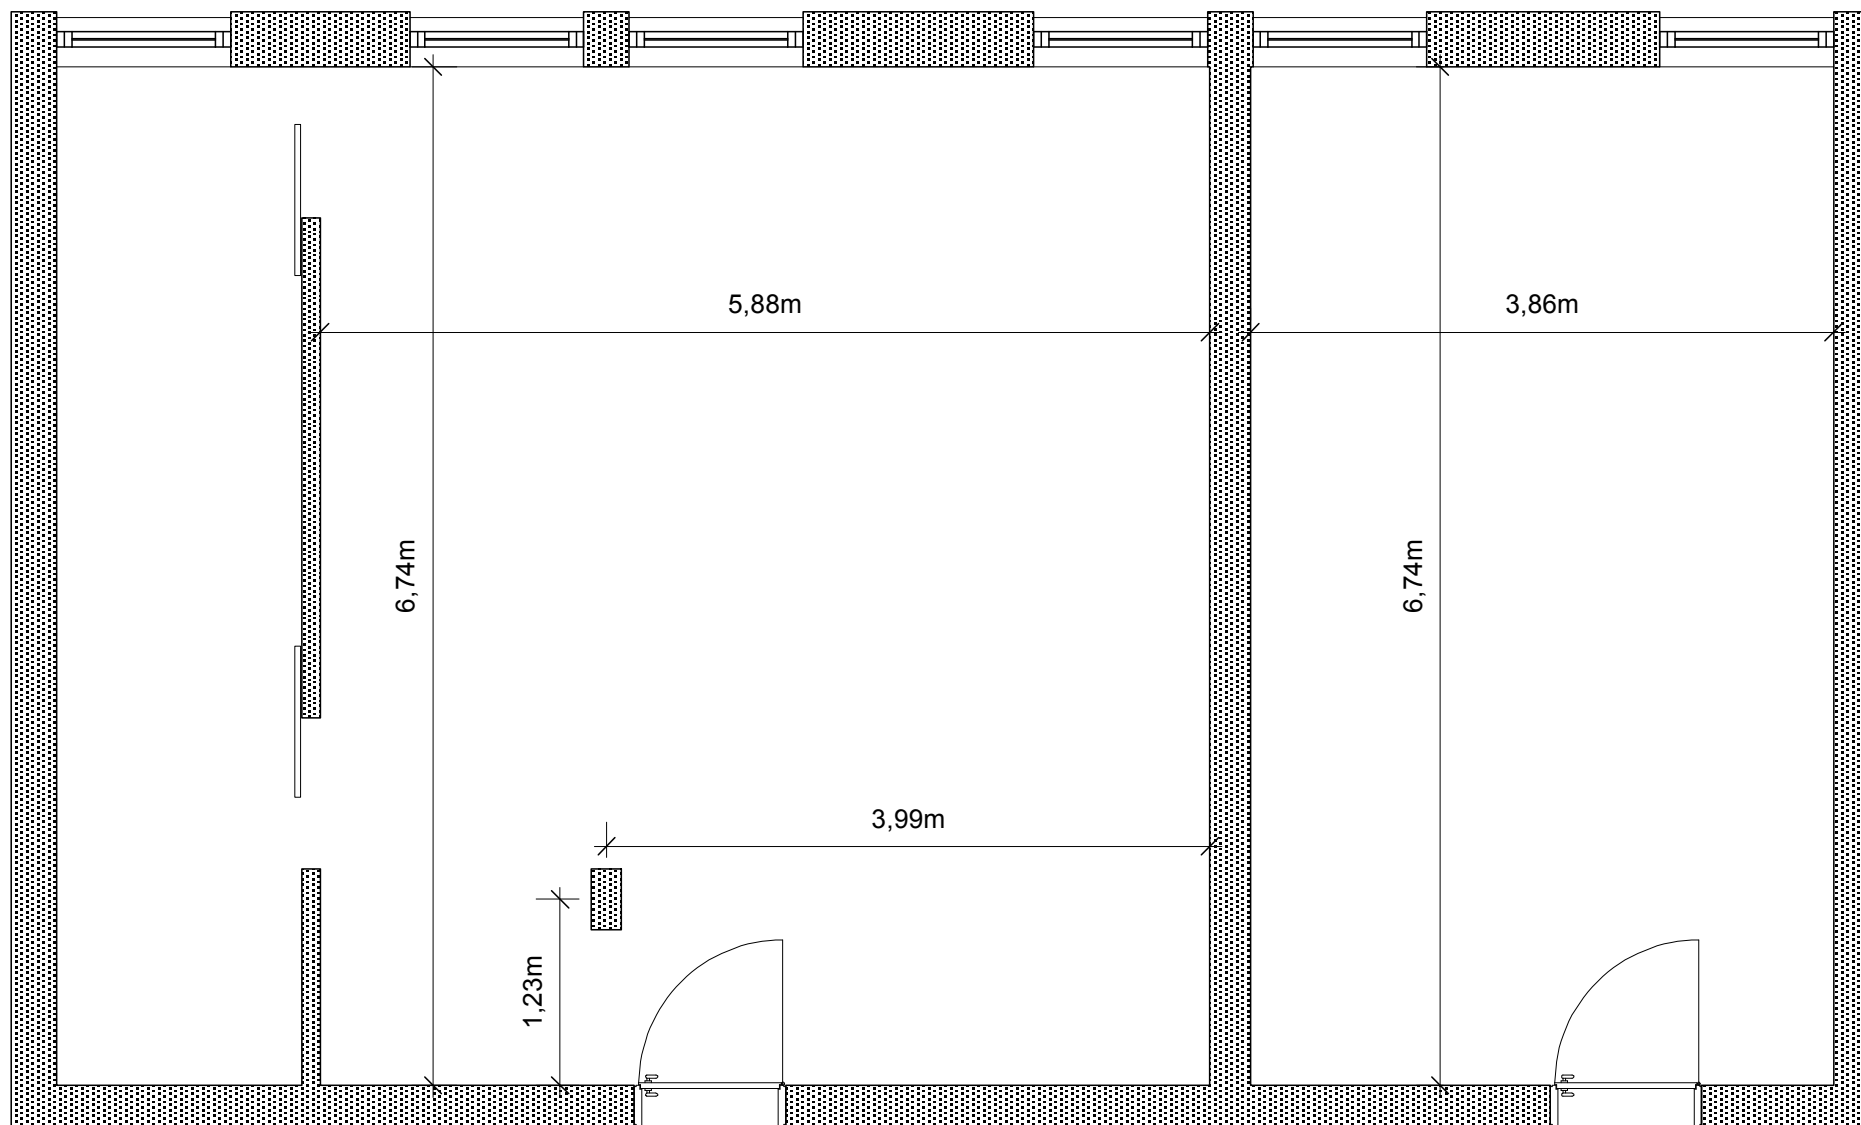

Sale "Alois Lageder - Castel Katzenzungen" Saal - Scala/Maßst. 1:50

Sale "Alois Lageder - Castel Katzenzungen" Saal - Scala/Maßst. 1:50

Saal "Alois Lageder - Castel Katzenzungen" Saal - Scala/Maßst. 1:50

Sale "Alois Lageder - Castel Katzenzungen" Saal - Scala/Maßst. 1:50