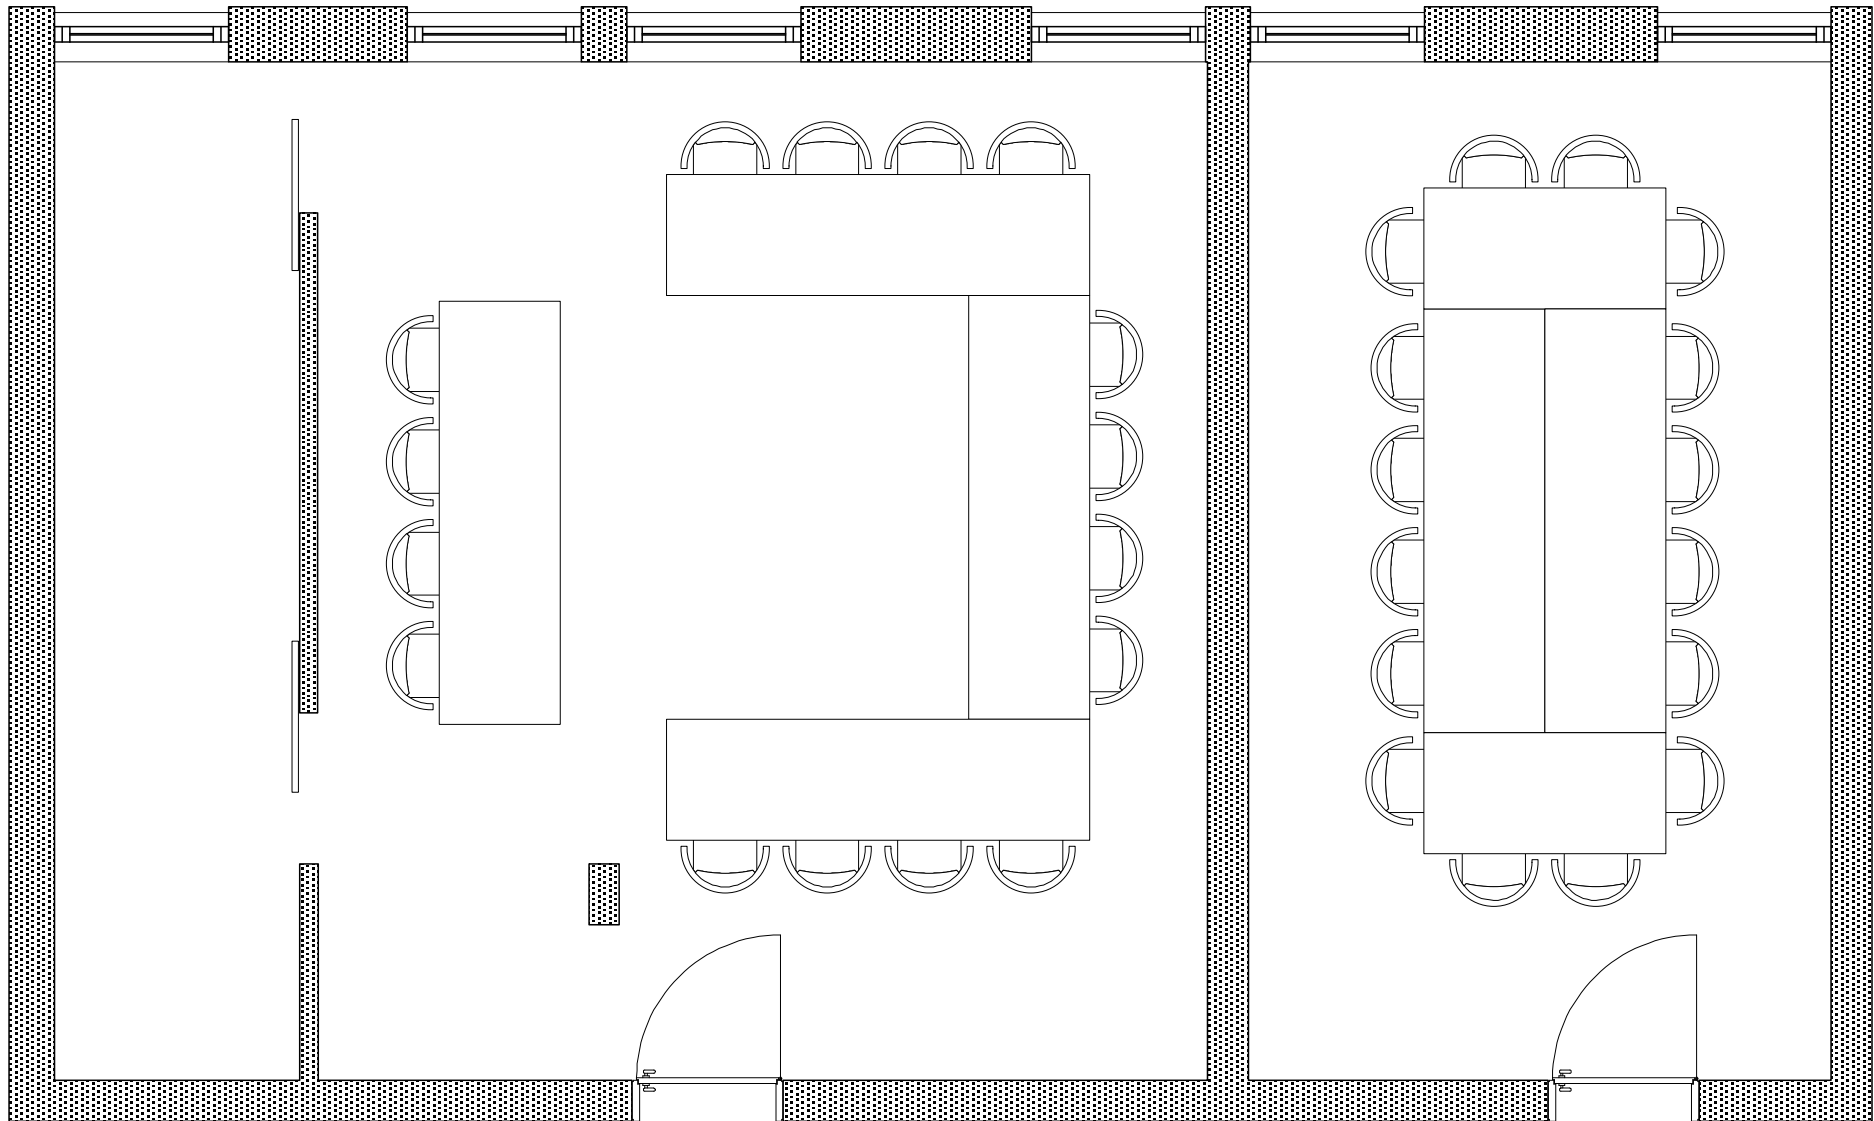

Sale "Alois Lageder - Castel Katzenzungen" Saal - Scala/Maßst. 1:50

Sale "Alois Lageder - Castel Katzenzungen" Saal - Scala/Maßst. 1:50

Saal "Alois Lageder - Castel Katzenzungen" Saal - Scala/Maßst. 1:50

Sale "Alois Lageder - Castel Katzenzungen" Saal - Scala/Maßst. 1:50