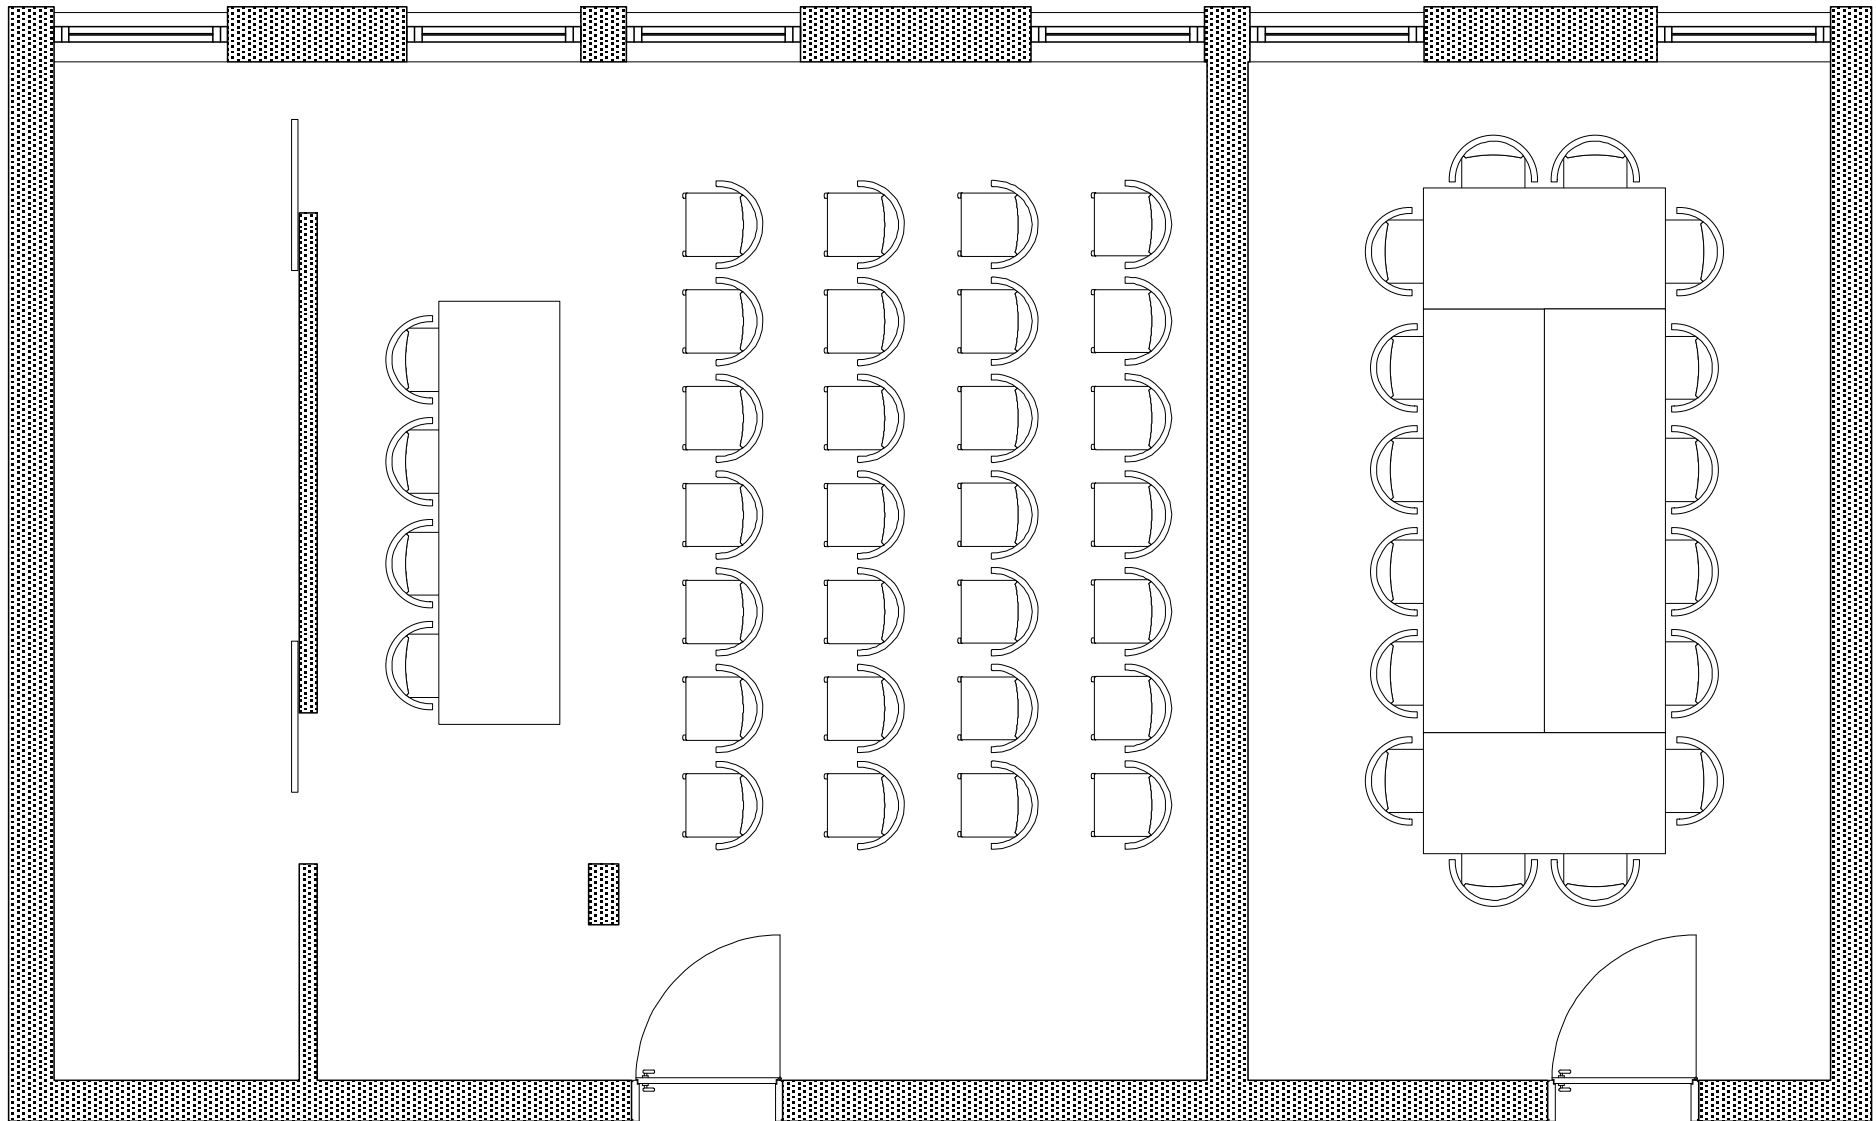

Sale "Alois Lageder - Castel Katzenzungen" Saal - Scala/Maßst. 1:50

Sale "Alois Lageder - Castel Katzenzungen" Saal - Scala/Maßst. 1:50

Saal "Alois Lageder - Castel Katzenzungen" Saal - Scala/Maßst. 1:50

Sale "Alois Lageder - Castel Katzenzungen" Saal - Scala/Maßst. 1:50