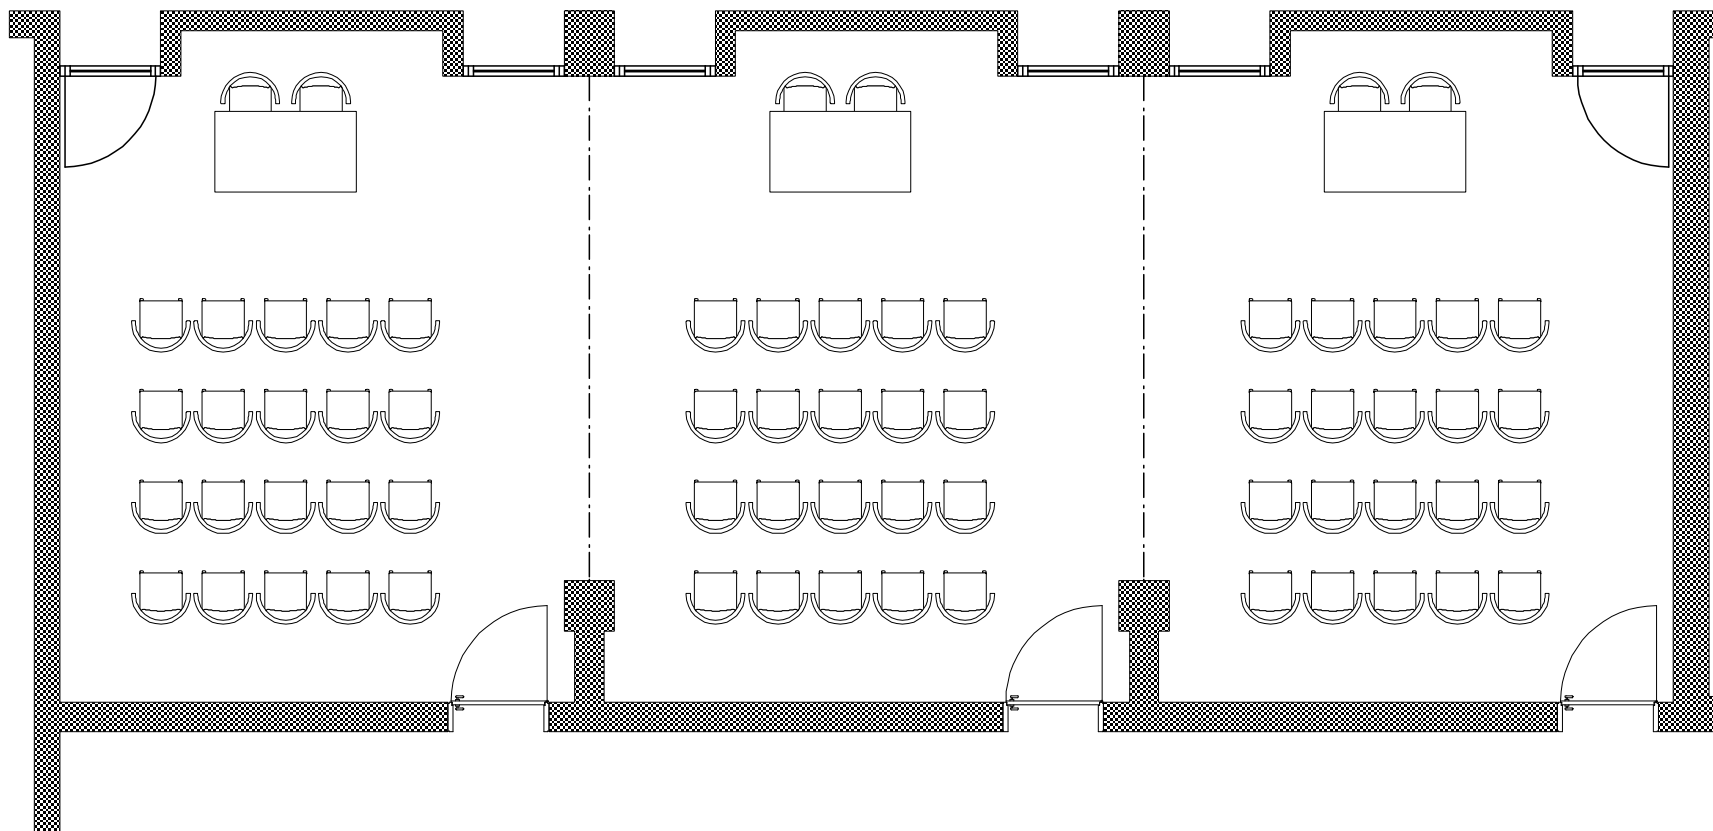

0 1,0 2,0 3,0 4,0 5,0 m

Sala "Egger Ramer - Arunda - Franz Haas" Saal - Scala/Maßst. 1:75

Sala "Egger Ramer - Arunda - Franz Haas" Saal - Scala/Maßst. 1:75

0 1,0 2,0 3,0 4,0 5,0 m

Sala "Egger Ramer - Arunda - Franz Haas" Saal - Scala/Maßst. 1:75

Sala "Egger Ramer - Arunda - Franz Haas" Saal - Scala/Maßst. 1:75

0 1,0 2,0 3,0 4,0 5,0 m

Sala "Egger Ramer - Arunda - Franz Haas" Saal - Scala/Maßst. 1:75