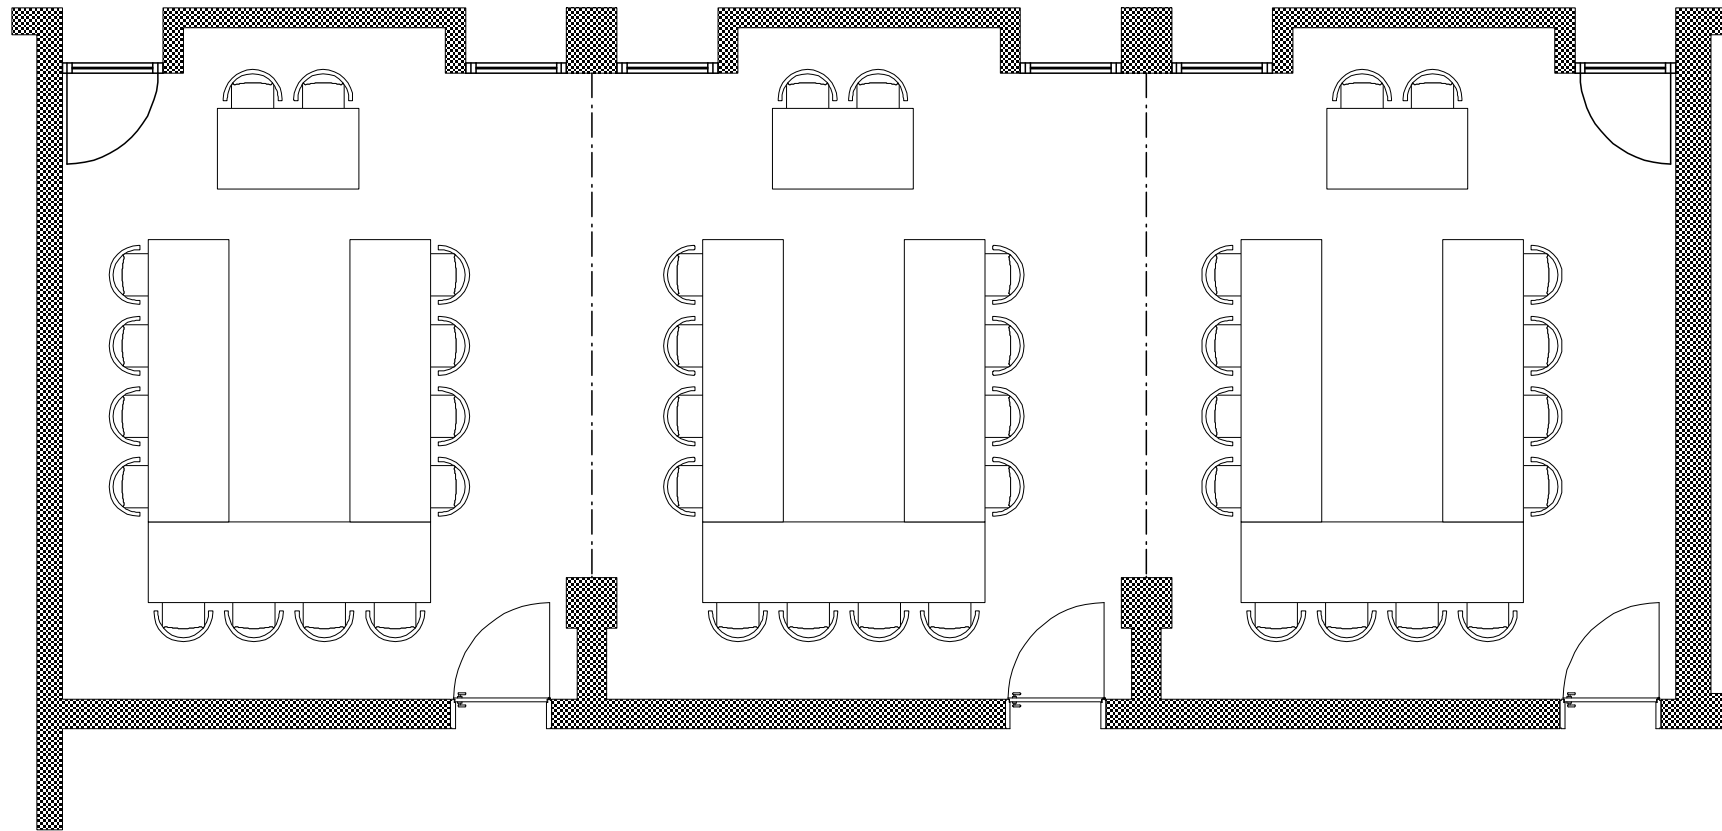

0 1,0 2,0 3,0 4,0 5,0 m

Sala "Egger Ramer - Arunda - Franz Haas" Saal - Scala/Maßst. 1:75

Sala "Egger Ramer - Arunda - Franz Haas" Saal - Scala/Maßst. 1:75

0 1,0 2,0 3,0 4,0 5,0 m

Sala "Egger Ramer - Arunda - Franz Haas" Saal - Scala/Maßst. 1:75

Sala "Egger Ramer - Arunda - Franz Haas" Saal - Scala/Maßst. 1:75

0 1,0 2,0 3,0 4,0 5,0 m

Sala "Egger Ramer - Arunda - Franz Haas" Saal - Scala/Maßst. 1:75